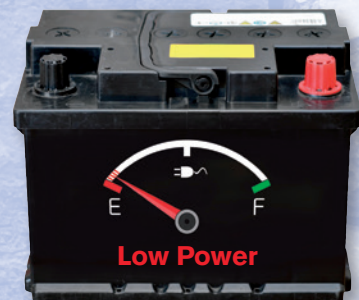

NEW BOITIER DE COMMANDE ASTUCIEUX

**SURVEILLE LE
NIVEAU DE CHARGE
DE LA BATTERIE** * Breveté

***Ne vous laissez pas prendre
avec une batterie à plat!***

Une alerte audiovisuelle

- Idéal pour les hayons élévateurs et les bennes tractées
- Facile à monter
- Pas de câblage complémentaire, tout est dans le boîtier

2 options

- Une DEL clignote
- Puis un buzzer fonctionne lorsque la tension continue de baisser
- Une DEL clignote
- Le buzzer fonctionne puis l'alimentation se coupe pour permettre au véhicule de démarrer

EF-7192

NEW BOITIER DE COMMANDE ASTUCIEUX

BOÎTIER DE COMMANDE 3 POSITIONS :

- Arrêt
- Commande par câble
- Commande radio

IDEAL POUR

- Bennes
- Hayons elevateurs
- Remorques avec bennes basculantes
- Rampes de porte chars
- Crochets de levage
- Et bien d'autres