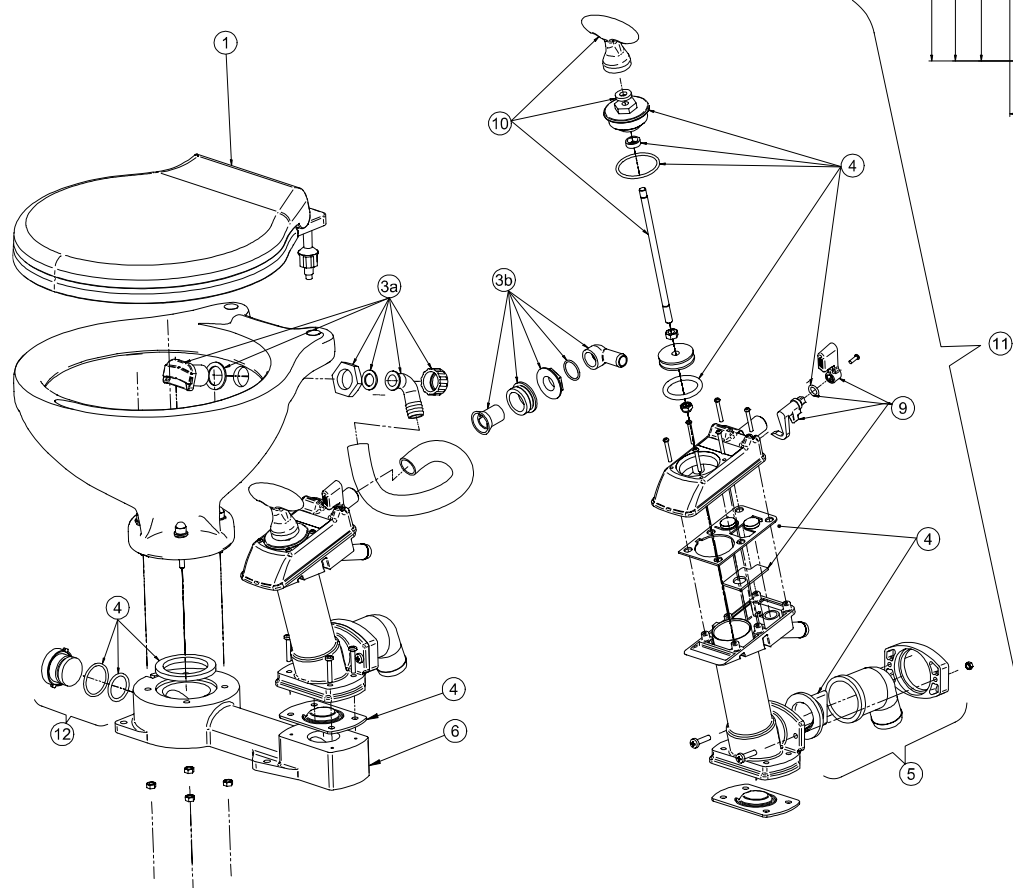

Dimensions & Weight

Part. nr.	Description	Net weight		A	B	C	D	E	F	mm/ inch
80-47625-01	AquaT Toilet Manual Super Compact	8,5	kg	340	605	300	400	215	460	mm
		19	lbs	13,39	23,82	11,81	15,75	8,46	18,11	inch
80-47229-01	AquaT Toilet Manual Compact	8,3	kg	340	650	350	400	215	455	mm
		18	lbs	13,39	25,59	13,78	15,75	8,46	17,91	inch
80-47230-01	AquaT Toilet Manual Comfort	11	kg	365	725	330	470	250	465	mm
		24	lbs	14,37	28,54	12,99	18,50	9,84	18,31	inch

See page 39 for larger pictures

Spare Parts & Reference guide

Pos.	Description	Model No	Pos.	Description	Model No
1	Plastic Seat, Compact & Super Compact	81-47241-04	8	Base Gasket Kit	81-47268-01
	Seat, Comfort	81-47241-05	9	Flush Handle Kit	81-47269-01
3a	Intake Elbow	81-47640-01	10	Handle Kit	81-47244-01
3b	Intake Elbow	81-47246-01	11	Manual Toilet Pump	81-47239-01
4	Gasket Kit (all)	81-47242-01		Assembly excl. outlet elbow (pos. 5)	
5	Outlet Elbow	81-47246-02	12	Plug kit	81-47518-01
6	Plastic Base	81-47243-01			