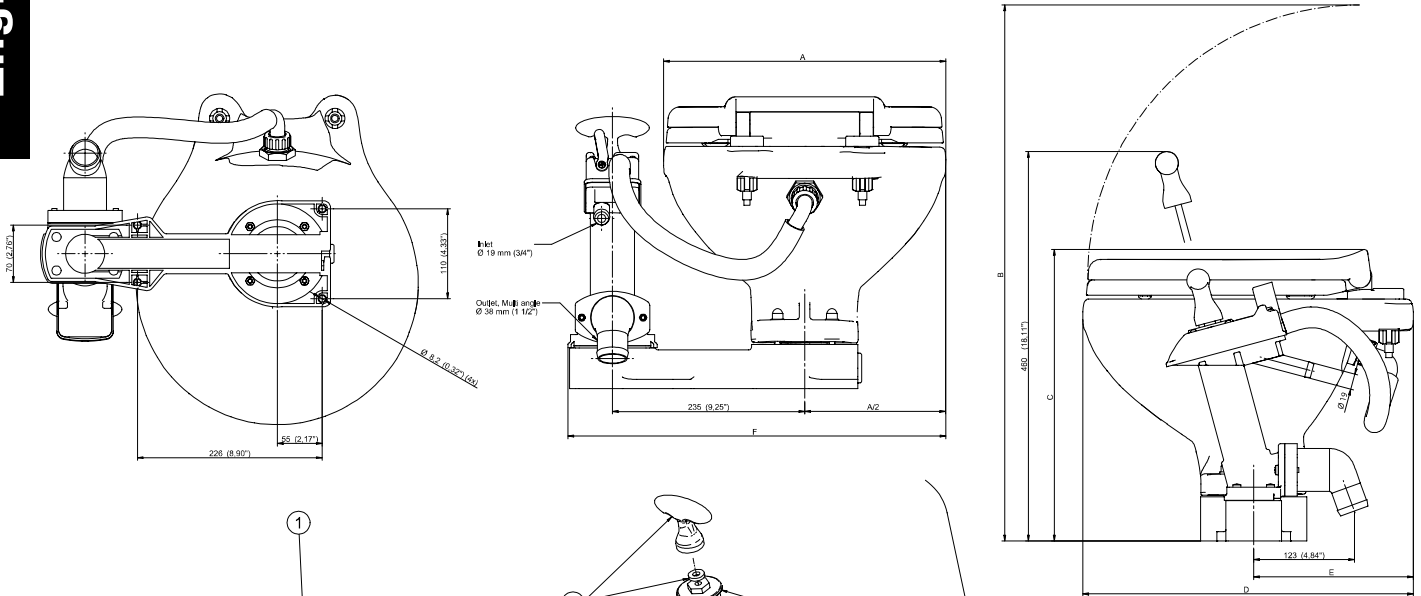

Dimensions & Weight

Part. nr.	Description	Net weight		A	B	C	D	E	F	mm/ inch
80-47625-01	AquaT Toilet Manual Super Compact	8,5	kg	340	605	300	400	215	460	mm
		19	lbs	13,39	23,82	11,81	15,75	8,46	18,11	inch
80-47229-01	AquaT Toilet Manual Compact	8,3	kg	340	650	350	400	215	455	mm
		18	lbs	13,39	25,59	13,78	15,75	8,46	17,91	inch
80-47230-01	AquaT Toilet Manual Comfort	11	kg	365	725	330	470	250	465	mm
		24	lbs	14,37	28,54	12,99	18,50	9,84	18,31	inch

See page 39 for larger pictures

Spare Parts & Reference guide

Pos.	Description	Model No	Pos.	Description	Model No
1	Plastic Seat, Compact & Super Compact	81-47241-04	8	Base Gasket Kit	81-47268-01
	Seat, Comfort	81-47241-05	9	Flush Handle Kit	81-47269-01
3a	Intake Elbow	81-47640-01	10	Handle Kit	81-47244-01
3b	Intake Elbow	81-47246-01	11	Manual Toilet Pump	81-47239-01
4	Gasket Kit (all)	81-47242-01		Assembly excl. outlet elbow (pos. 5)	
5	Outlet Elbow	81-47246-02	12	Plug kit	81-47518-01
6	Plastic Base	81-47243-01			